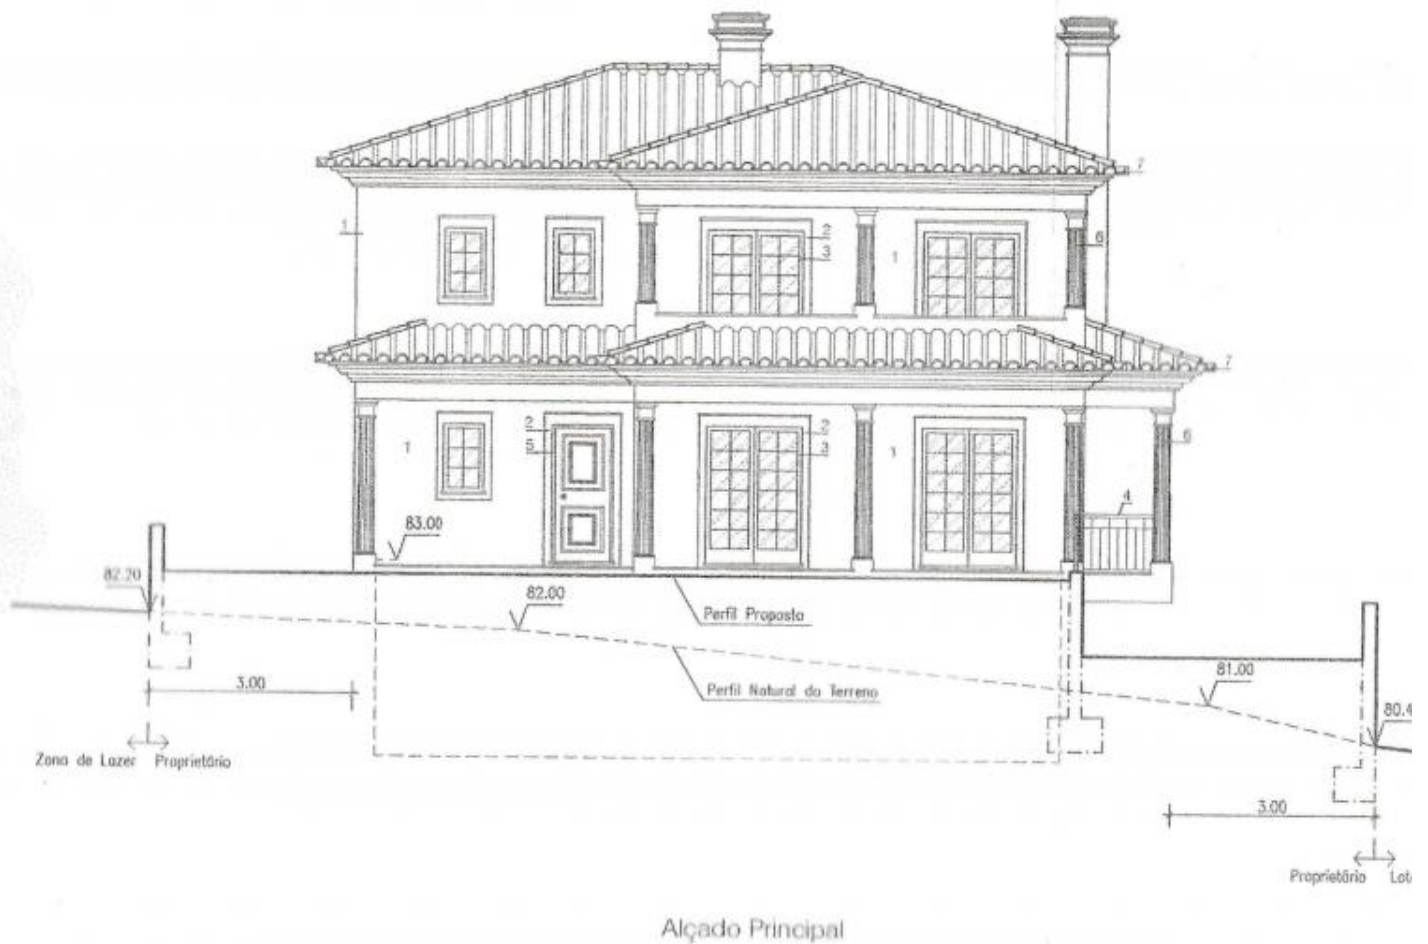

Terreno c/ projeto aprovado

Endereço:

Descrição:

Lote de terreno para construção de moradia de cave, r/c e 1º andar com projecto aprovado, localizado em zona residencial, próximo do Shopping Leiria e dos acessos à A1 e A8.

Tipo de imóvel: Lote