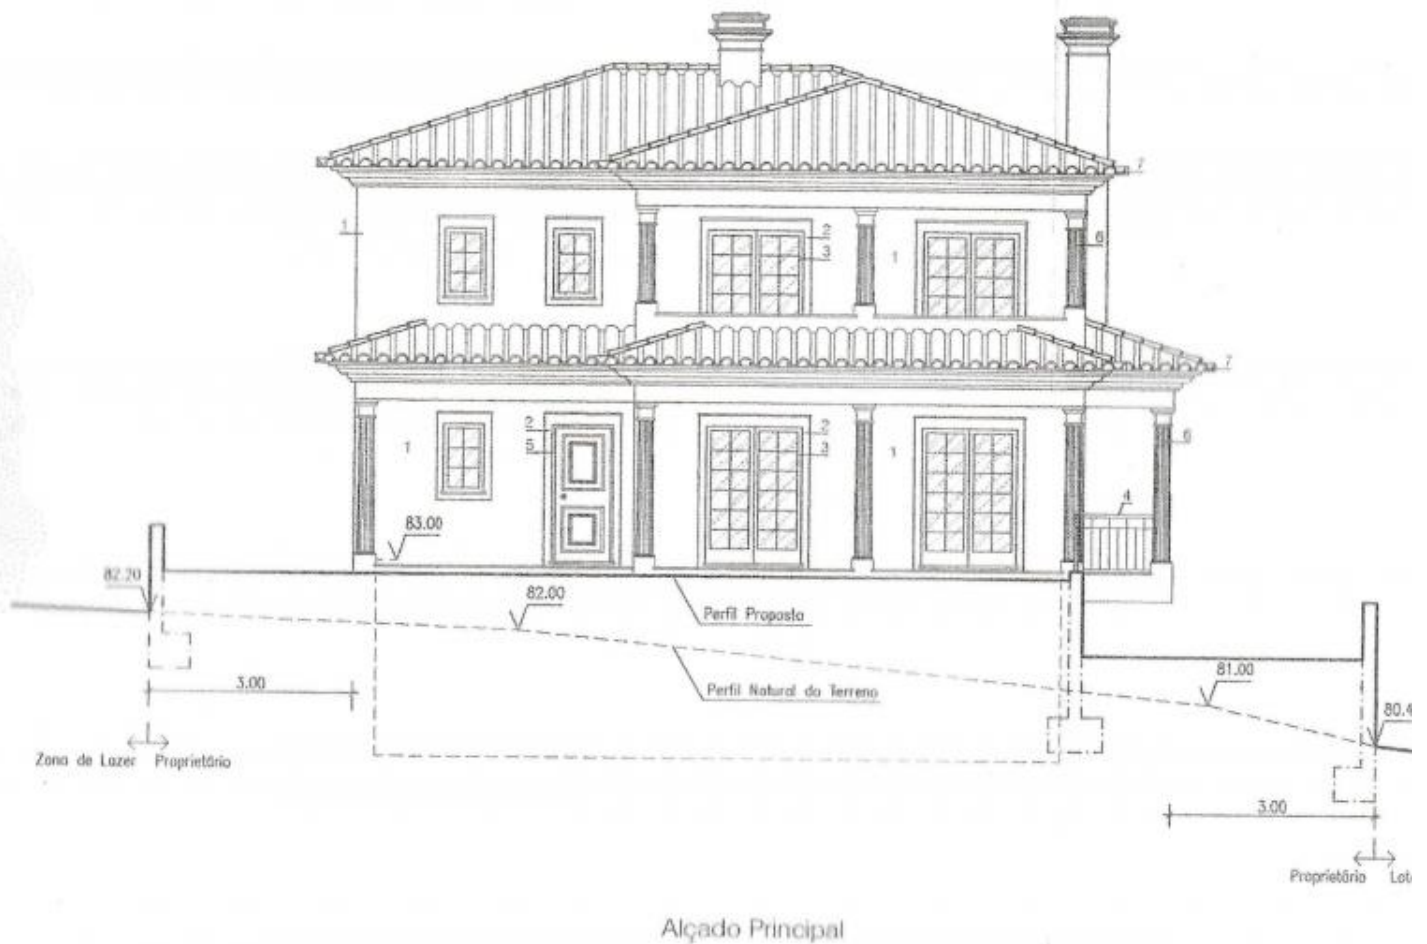

Terreno c/ projeto aprovado

Endereço:

Descrição:

Lote de terreno para construção de moradia de cave, r/c e 1º andar com projecto aprovado, localizado em zona residencial, próximo do Shopping Leiria e dos acessos à A1 e A8.

Tipo de imóvel: Lote